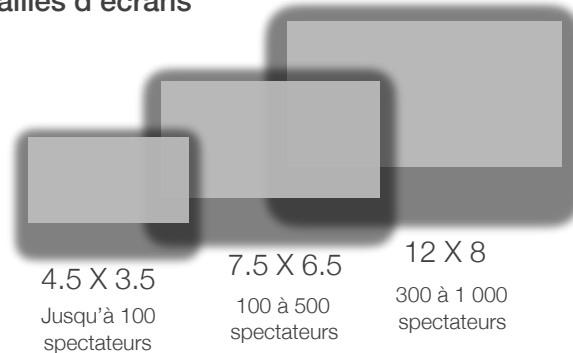

Tailles d'écrans